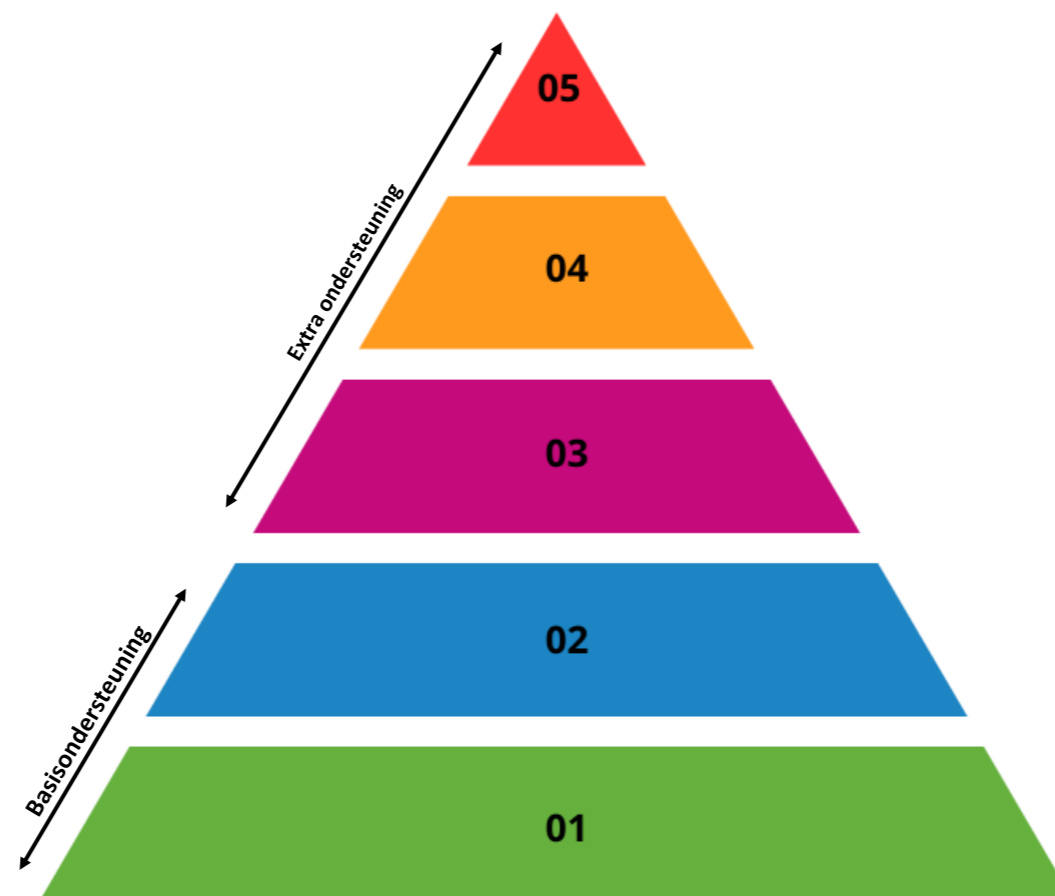

Gedrag

Ondersteuningsniveau

- Verwijzing naar S(B)O**
 Aanvraag toelaatbaarheidsverklaring.
- Extra ondersteuning - intensieve interventies**
 Vastleggen van een ontwikkelperspectief.
- Specifieke begeleiding**
 Vastleggen van een handelingsplan.
- Intensivering van het basisaanbod**
 Ondersteuning door de professional op specifieke behoeften.
- Basisaanbod**
 Regulier aanbod op basis van handelingsgericht werken.

Aanpak/interventie

- Verwijzing lesplaats de Triskel (observatieplek)
 Verwijzing SBO of SO
- Kortdurende, individuele gedragsondersteuning
- Playing For Success
 Expertise specialist hoogbegaafdheid en gedrag
 Inzet orthopedagoog
- Regie in de klas.
 Klassenregels en routines.
- Regie in de school.
 Schoolbrede regels en routines.