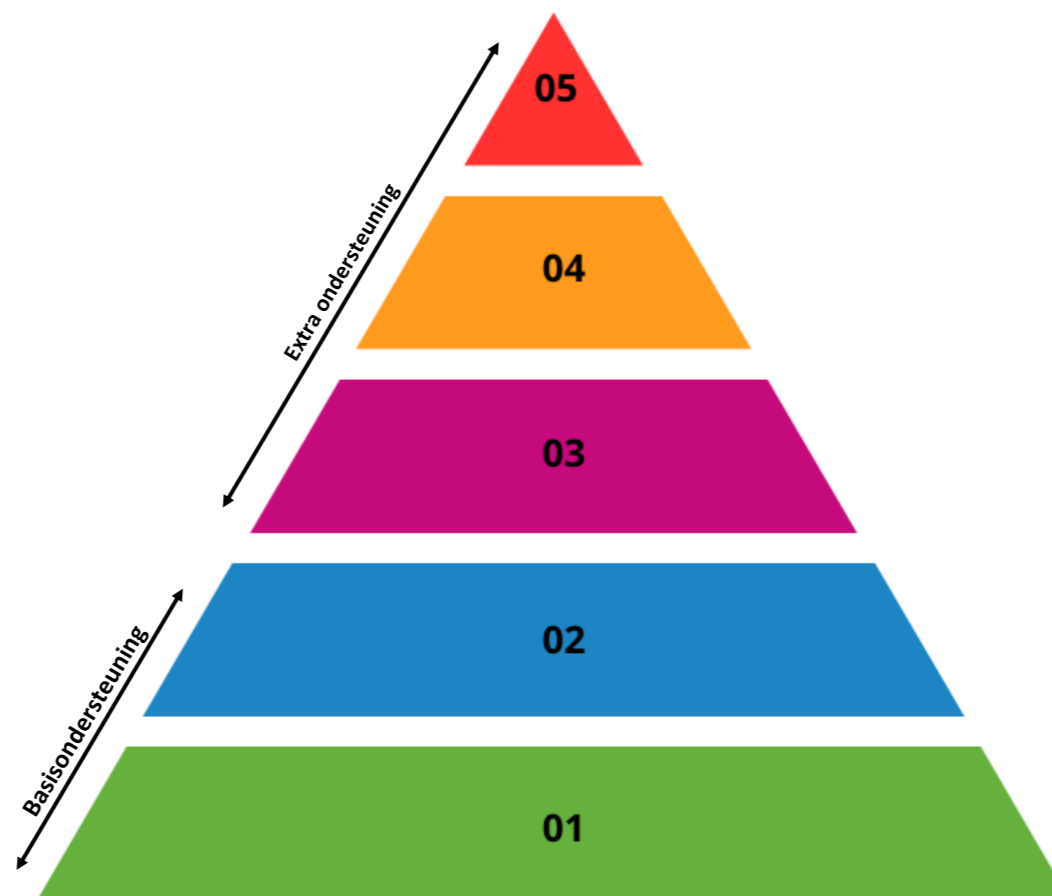

Leren

Ondersteuningsniveau

- **Verwijzing naar S(B)O**
  Aanvraag toelaatbaarheidsverklaring.
- **Extra ondersteuning - intensieve interventies**
  Vastleggen van een ontwikkelperspectief.
- **Specifieke begeleiding**
  Vastleggen van een handelingsplan.
- **Intensivering van het basisaanbod**
  Ondersteuning door de professional op specifieke behoeften.
- **Basisaanbod**
  Regulier aanbod op basis van handelingsgericht werken.

Aanpak/interventie

- Verwijzing lesplaats de Triskel (observatieplek)
  Verwijzing SBO of SO
- Kortdurende, individuele gedragsondersteuning
- Playing For Success
  Expertise specialist hoogbegaafdheid en gedrag
  Extra inzet met betrokkenheid van interne specialisten en consultatie van externen
- Extra ondersteuning voor individuele of groepjes leerlingen binnen of buiten de klas, door de leerkracht of onderwijsassistent
- Algemene ondersteuning voor alle leerlingen in de klas, door de leerkracht

Mogelijk intern betrokkenen

- Kwaliteitscoördinator
- Orthopedagoog
- Orthopedagoog-generalist of GZ-psycholoog
- Leerkracht en kwaliteitscoördinator
- Orthopedagoog
- Specialisten
- Leerkracht en kwaliteitscoördinator
- Orthopedagoog
- Specialisten
- Leerkracht